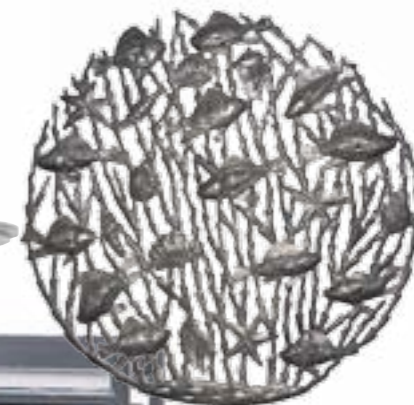

Pro radost

Nástěnná svítící dekorace z barveného plechu může doma zářit v předsíni, ale i v dětském pokoji. **Westwing, cena 2 399 Kč**

Oceán

Plastika z tepaného kovu je tradičním uměním ručně vyráběným na Haiti ze starých sudů na naftu. **Animadecor, cena 3 571 Kč**