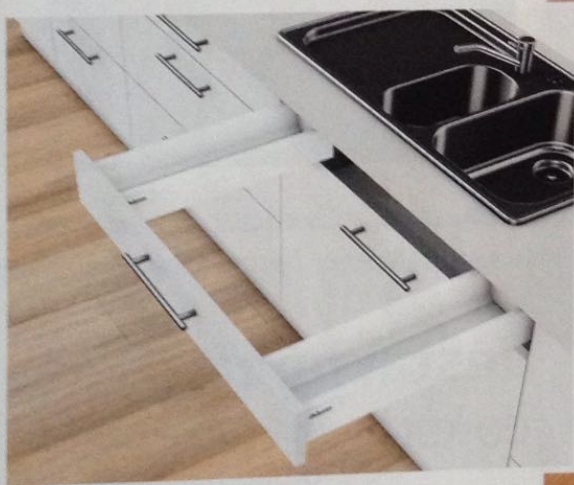

Klenutý čelní panel digestoře Veil dobře zachycuje odsávané páry. Tělo je tvořeno nerezovým korpusem v kombinaci s polykarbonátovým panelem ve třech barevných provedeních. Digestoř je osazena výkonnou a úspornou ventilační jednotkou Energy. Pracovní plochu osvětlují dvě LED žárovky. Energetická třída A, cena 23 430 Kč, DIGESTOŘE FABER

Elektrické multifunkční pyrolytické trouby FAGOR 6H-760BX v nerezovém provedení a FAGOR 6H-760BB s bílým sklem disponují 7 + 5 programy. Jsou vybaveny displejem, zamačkávacími knoflíky, teleskopickými výsuvy a mnoha dalšími užitečnými drobnostmi. Energetická třída A^{-20%}, FAGOR ELEKTRO

Ani šuplíček nazmar... Prostor pod dřezem má také určitý potenciál. Speciální výsuv s výřezem do tvaru písmene U využije místo vpravo a vlevo vedle dřezu co možná nejlépe. Je ideální pro často používané předměty jako houbičky na nádobí, tablety do myčky nebo prostředky na mytí nádobí. Všechno je tak rychle po ruce a nemusí stát na pracovní desce. Takový výsuv je možný od šířky korpusu 900 mm. BLUM

Kuchyňská linka Singiel luxe blanco Waře v luxusu. Mezi hlavní přednosti kuchyňské linky patří design ve vysokém lesku, díky kterému se povrch snadno udržuje. Elegantní vzhled doplňují moderní kovové úchyty. Plynové písty a pojezdy Metabox zaručují snadné otevírání a zavírání dvířek. Dostupné na www.jenre-nabytek.cz